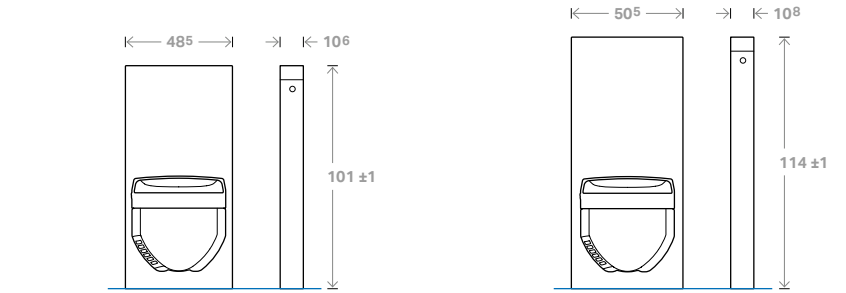

Modellpalette WC