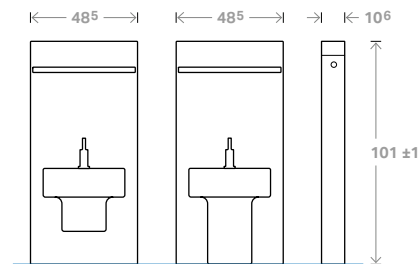

Geberit Monolith für das Bidet

Das Geberit Monolith Sanitärmodul für
das Bidet lässt sich sowohl mit wandhän-
genden als auch mit bodenstehenden
Keramiken kombinieren. Die Frontver-
kleidung aus Glas ist in drei Farbvarianten
erhältlich.

Modellpalette Bidet